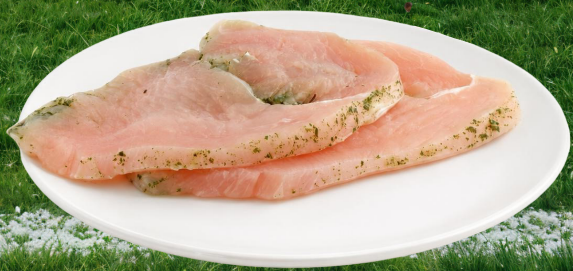

superdiplo

ESPECIAL MUNDIAL

NECTARINA
Granel
el kg

2,79 €/kg

JUCARNE
Pechuga de pollo
ajillo bandeja
el kg

8,39 €

PRÉSIDENT
Leche entera
semi o
desnatada
1 l

Entera